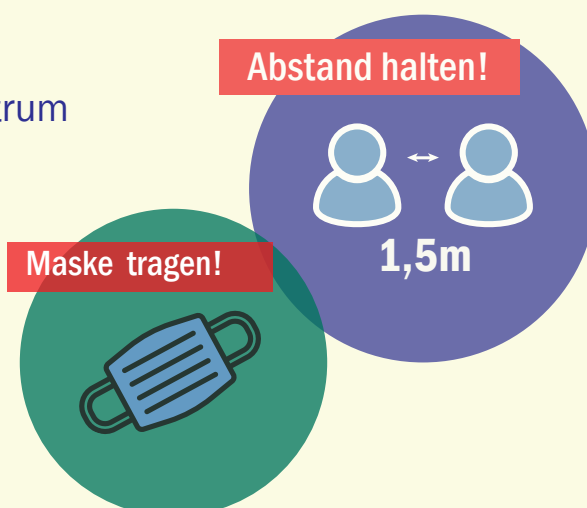

Wir möchten euch informieren:

Liebe Besucher*innen des Queeren Jugendzentrums,

11.02.2022

wir möchten euch darüber informieren, dass bei einer Person im Umfeld unseres Jugendzentrums der Verdacht auf eine Infektion mit dem Corona-Virus bestätigt wurde. Selbstverständlich wurden unverzüglich alle notwendigen Maßnahmen ergriffen.

Der Fall steht im Zusammenhang mit den Angeboten am 09. Februar. Alle Kontaktpersonen wurden von uns informiert.

Wir haben weiterhin unsere Türen für euch geöffnet. Sobald wir einen neuen Kenntnisstand dazu haben, werden wir euch informieren.

Bei Fragen könnt ihr uns auch unter der Telefonnummer 0173 296 95 50 und unseren Social-Media-Kanälen erreichen.

Liebe Grüße
euer Team vom Queeren Jugendzentrum

JFE Queeres Jugendzentrum
in der Villa Lützow

Lützowstr. 28
10785 Berlin

Tel: (030) 587 684 92 30
Mobil: 173 296 95 50

Mail: jfe-queer@fippev.de
Web: www.tinyurl.com/jfe-queer
Facebook: JFE Queer
Instagram: [jfe_queer](https://www.instagram.com/jfe_queer)

in Trägerschaft von:

FiPP e.V.
Sonnenallee 223a
12059 Berlin
Tel: (030) 259 28 99-0

zentrale@fippev.de
www.fippev.de