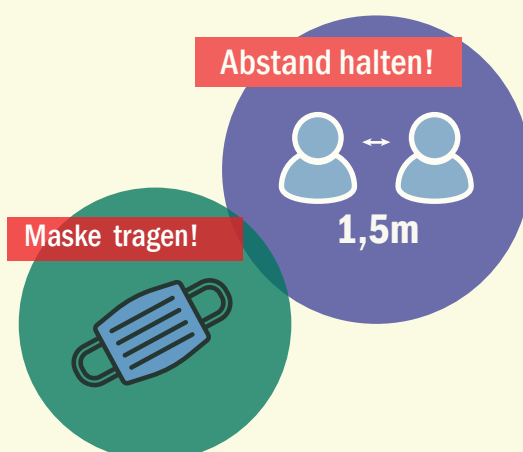

Wir möchten Sie informieren: Schließung der Bärengruppe

Liebe Eltern der Kita Pusteblume,

26.03.2021

wir möchten Sie darüber informieren, dass wir aufgrund akuter Personalnot und der aktuellen Hygienevorgaben die Betreuung in unserer Kita einschränken müssen.

Schließung der Bärengruppe von Montag, den 29. März bis Donnerstag, den 1. April 2021.

Wir sehen uns leider zu diesem Schritt gezwungen. Es ist uns bewusst, dass diese Situation viele Familien vor Probleme stellen wird. Wir hoffen bald wieder zum gewohnten Kita-Alltag zurückkehren zu können. Bis dahin bitten wir Sie um Ihr Verständnis.

Bei Fragen wenden Sie sich bitte an die Geschäftsstelle. Wir sind telefonisch unter (030) 259 289 90 und via E-Mail unter zentrale@fippev.de zu erreichen.

Mit freundlichen Grüßen

Doreen Sieg

Doreen Sieg
Geschäftsführung des FiPP e.V.

Kita Pusteblume
Dregerhoffstr.66
12557 Berlin
Tel.: (030) 65 55 401

kita-pusteblume@fippev.de
www.fippev.de/pusteblume

in Trägerschaft von:
FiPP e.V.
Sonnenallee 223a
12059 Berlin
Tel: (030) 259 28 99-0

zentrale@fippev.de
www.fippev.de