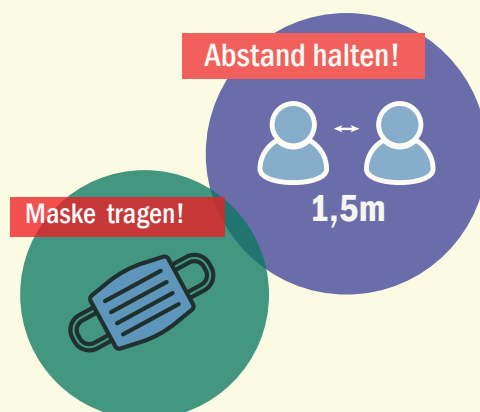

Wir möchten Sie informieren - unsere Kita ist geschlossen!

Liebe Eltern der Kita Wunderblume,

26.10.2020

wir möchten Sie darüber informieren, dass sich der Verdacht auf eine Infektion mit dem neuartigen Corona-Virus bei einer Person in unserer Kita bestätigt hat. Selbstverständlich wurden unverzüglich alle notwendigen Maßnahmen ergriffen und die zuständigen Stellen in Kenntnis gesetzt.

Das Gesundheitsamt hat in solchen Fällen die ausschließliche Entscheidungsbefugnis in der Anordnung von weiterführenden Maßnahmen. Uns liegen bis jetzt noch keine weiteren Handlungsanweisungen vor.

Die derzeitige Situation ist für uns alle außergewöhnlich und erfordert ein verantwortungsvolles Miteinander. **Wir haben deshalb beschlossen unsere Kita vorsorglich bis zum 30.10.2020 zu schliessen. Sobald wir einen neuen Kenntnisstand dazu haben, werden wir Sie informieren.**

Bei Fragen wenden Sie sich bitte an die Geschäftsstelle. Wir sind telefonisch unter (030) 259 289 90 und via E-Mail unter zentrale@fippev.de zu erreichen.

Mit freundlichen Grüßen

Doreen Sieg

Doreen Sieg
Geschäftsführung des FiPP e.V.

Kita Wunderblume
Leubnitzer Weg 2
13593 Berlin
Tel: (030) 364 03 956

kita-wunderblume@fippev.de
www.fippev.de/wunderblume

in Trägerschaft von:
FiPP e.V.
Sonnenallee 223a
12059 Berlin
Tel: (030) 259 28 99-0

zentrale@fippev.de
www.fippev.de