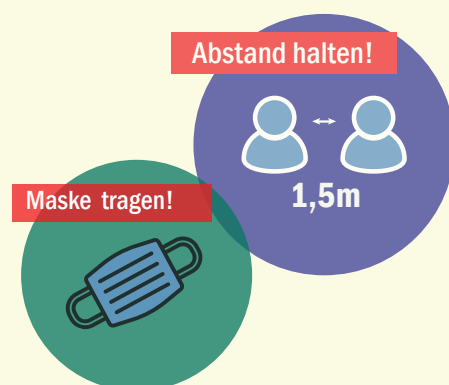

Vorsorgliche Schließung: Kleeblattabteilung

Liebe Eltern der Kita Wunderblume,

13.01.2022

wir möchten Sie darüber informieren, dass bei einer Person unserer Kita der dringende Verdacht auf eine Infektion mit dem Corona-Virus besteht. Selbstverständlich wurden unverzüglich alle notwendigen Maßnahmen ergriffen und die zuständigen Stellen in Kenntnis gesetzt. Das Gesundheitsamt hat in solchen Fällen die ausschließliche Entscheidungsbefugnis in der Anordnung von weiterführenden Maßnahmen. Uns liegen bis jetzt noch keine weiteren Handlungsanweisungen vor.

Wir schließen daher vorsorglich die Kleeblattabteilung bis einschließlich Montag, den 17. Januar 2022. Sobald wir einen neuen Kenntnisstand dazu haben, werden wir Sie informieren.

Bei Fragen wenden Sie sich bitte an die Geschäftsstelle. Wir sind telefonisch unter (030) 259 289 90 und via E-Mail unter zentrale@fippev.de zu erreichen.en.

Mit freundlichen Grüßen

Doreen Sieg

Doreen Sieg
Geschäftsführung des FiPP e.V.

Kita Wunderblume
Leubnitzer Weg 2
13593 Berlin
Tel: (030) 364 03 956

kita-wunderblume@fippev.de
www.fippev.de/wunderblume

in Trägerschaft von:
FiPP e.V.
Sonnenallee 223a
12059 Berlin
Tel: (030) 259 28 99-0

zentrale@fippev.de
www.fippev.de