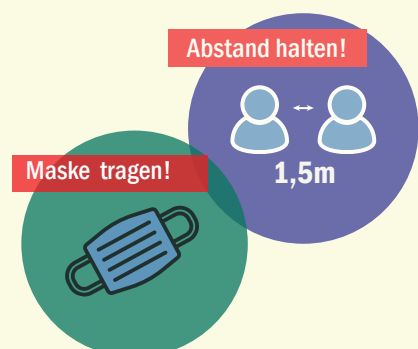

Wir möchten Sie informieren: Schließung Krippe

Liebe Eltern der Kita Wirbelwind,

25.02.2022

in unserer Krippe gibt es ein umfängliches und dynamisches Infektionsgeschehen mit mehreren bestätigten Nachweisen auf eine Infektion mit dem Corona-Virus sowie mehreren Verdachtsfällen. Auch unsere Kolleg*innen sind von Krankheit, Quarantäne- und Isolationsmaßnahmen betroffen.

Aufgrund der akuten Personalnot und um die Ausbreitung weiterer Ansteckungen zu verhindern, **schließen wir unsere Krippe bis einschließlich Donnerstag, den 3. März 2022.**

Wir sehen uns leider zu diesem Schritt gezwungen. Es ist uns bewusst, dass diese Situation einige Familien vor Probleme stellen wird. Wir bedanken uns herzlich für Ihr Verständnis und hoffen bald wieder zu den gewohnten Betreuungszeiten zurückkehren zu können.

Bei Fragen wenden Sie sich bitte an die Geschäftsstelle. Wir sind telefonisch unter (030) 259 289 90 und via E-Mail unter zentrale@fippev.de zu erreichen.

Mit freundlichen Grüßen

Doreen Sieg
Geschäftsführung des FiPP e.V.

Kita Wirbelwind
Schrobsdorffstr. 28
12623 Berlin
Tel: (030) 567 74 19

kita-wirbelwind@fippev.de
www.fippev.de/kita-wirbelwind

in Trägerschaft von:
FiPP e.V.
Sonnenallee 223a
12059 Berlin
Tel: (030) 259 28 99-0

zentrale@fippev.de
www.fippev.de