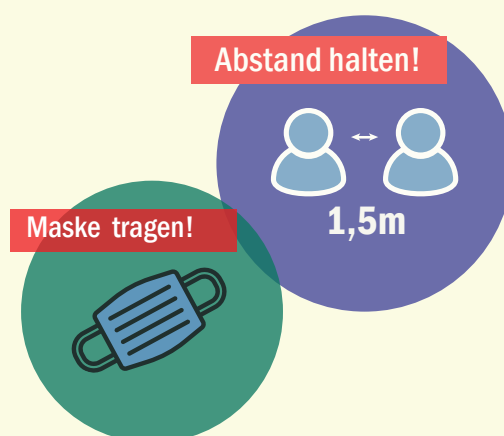

Wir möchten Sie informieren: Schließung der oberen Etage

Liebe Eltern der Kita Wirbelwind,

15.04.2021

aufgrund eines positiv-beschiedenen Corona-Tests bei einer Person in unserer Kita Wirbelwind

schließen wir auf Anweisung des Gesundheitsamtes die obere Etage bis einschließlich Mittwoch, den 28.4.2021.

Das Gesundheitsamt hat in solchen Fällen die ausschließliche Entscheidungsbefugnis in der Anordnung von weiterführenden Maßnahmen. Sobald wir einen neuen Kenntnisstand dazu haben, werden wir Sie umgehend informieren.

Bei Fragen wenden Sie sich bitte an die Geschäftsstelle. Wir sind telefonisch unter (030) 259 289 90 und via E-Mail unter zentrale@fippev.de zu erreichen.

Mit freundlichen Grüßen

Doreen Sieg

Doreen Sieg
Geschäftsführung des FiPP e.V.

Kita Wirbelwind
Schrobsdorffstr. 28
12623 Berlin
Tel: (030) 650 13 161

kita-wirbelwind@fippev.de
www.fippev.de/kita-wirbelwind

in Trägerschaft von:
FiPP e.V.
Sonnenallee 223a
12059 Berlin
Tel: (030) 259 28 99-0

zentrale@fippev.de
www.fippev.de