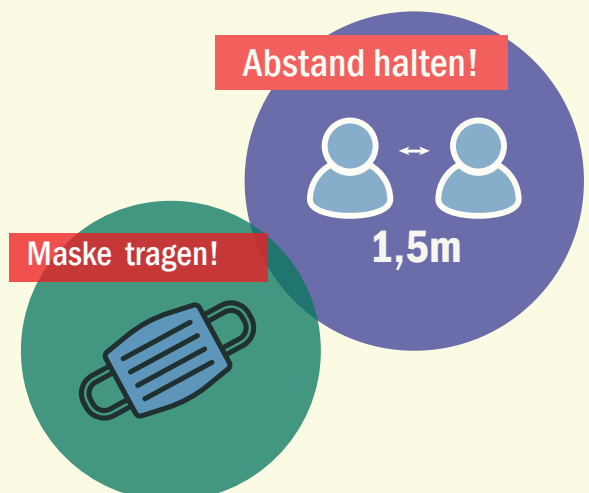

Wir möchten Sie informieren:

Liebe Eltern der Kita Warthestrassen,

13.11.2020

wir möchten Sie darüber informieren, dass wir aufgrund eines aktuellen, positiv-beschiedenen Corona-Falles in unserer Einrichtung

den Elementarbereich (die obere Etage) der Kita Warthestrassen ab Freitag, den 13.11.2020 bis einschließlich Freitag, den 20.11.2020, schließen müssen. Auch die Betreuung von Geschwisterkindern ist nicht möglich.

Über weitere Entwicklungen halten wir Sie auf dem Laufenden. Bei Fragen wenden Sie sich bitte an die Geschäftsstelle. Wir sind telefonisch unter (030) 259 289 90 und via E-Mail unter zentrale@fippev.de zu erreichen.

Mit freundlichen Grüßen

Doreen Sieg

Doreen Sieg
Geschäftsführung des FiPP e.V.

Kita Warthestrassen
Warthestr. 62 a
12051 Berlin
Tel: (030) 628 93 80

kita-warthestrassen@fippev.de
www.fippev.de/warthestrassen

in Trägerschaft von:
FiPP e.V.
Sonnenallee 223a
12059 Berlin
Tel: (030) 259 28 99-0

zentrale@fippev.de
www.fippev.de