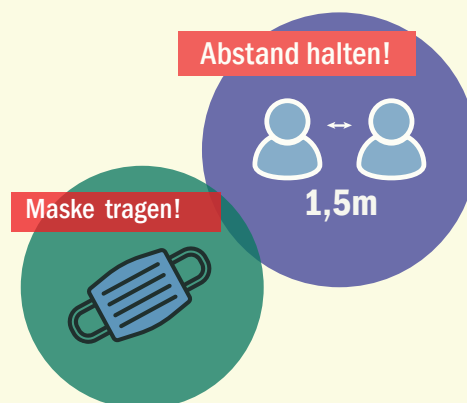

Wir möchten Sie informieren: Vorsorgliche Schließung Blaue Frösche

Liebe Eltern der Kita Warthestrasse,

12.01.2022

wir möchten Sie darüber informieren, dass bei einer Person in unserer Kita der dringende Verdacht auf eine Infektion mit dem Corona-Virus besteht. Selbstverständlich wurden unverzüglich alle notwendigen Maßnahmen ergriffen und die zuständigen Stellen in Kenntnis gesetzt. Das Gesundheitsamt hat in solchen Fällen die ausschließliche Entscheidungsbefugnis in der Anordnung von weiterführenden Maßnahmen.

Wir schließen daher vorsorglich die Gruppe Blaue Frösche bis einschließlich Freitag, den 14. Januar 2022.

Sobald wir einen neuen Kenntnisstand dazu haben werden wir Sie umgehend informieren. Bei Fragen wenden Sie sich bitte an die Geschäftsstelle. Wir sind telefonisch unter (030) 259 289 90 und via E-Mail unter zentrale@fippev.de zu erreichen.

Mit freundlichen Grüßen

Doreen Sieg

Doreen Sieg
Geschäftsführung des FiPP e.V.

Kita Warthestraße
Warthestr. 62 a
12051 Berlin
Tel: (030) 628 93 80

kita-warthestrasse@fippev.de
www.fippev.de/warthestrasse

in Trägerschaft von:
FiPP e.V.
Sonnenallee 223a
12059 Berlin
Tel: (030) 259 28 99-0

zentrale@fippev.de
www.fippev.de