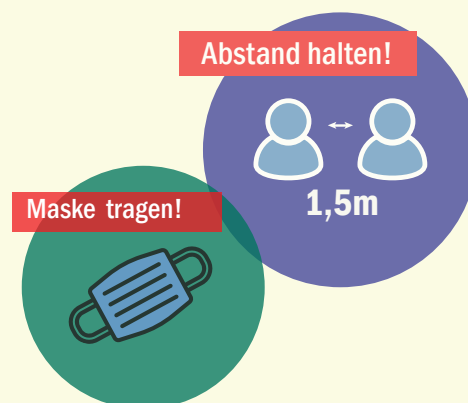

Vorsorgliche Schließung: Rote Frösche

Liebe Eltern der Kita Warthestrassen,

10.01.2022

wir möchten Sie darüber informieren, dass bei einer Person in unserer Kita der dringende Verdacht auf eine Infektion mit dem Corona-Virus besteht. Selbstverständlich wurden unverzüglich alle notwendigen Maßnahmen ergriffen und die zuständigen Stellen in Kenntnis gesetzt. Das Gesundheitsamt hat in solchen Fällen die ausschließliche Entscheidungsbefugnis in der Anordnung von weiterführenden Maßnahmen.

Wir schließen daher vorsorglich die Gruppe Rote Frösche bis einschließlich Mittwoch, den 12. Januar 2022.

Sobald wir einen neuen Kenntnisstand dazu haben werden wir Sie umgehend informieren. Bei Fragen wenden Sie sich bitte an die Geschäftsstelle. Wir sind telefonisch unter (030) 259 289 90 und via E-Mail unter zentrale@fippev.de zu erreichen.

Mit freundlichen Grüßen

Doreen Siegfried
Geschäftsführung des FiPP e.V.

Kita Warthestrassen
Warthestr. 62 a
12051 Berlin
Tel: (030) 628 93 80

kita-warthestrassen@fippev.de
www.fippev.de/warthestrassen

in Trägerschaft von:
FiPP e.V.
Sonnenallee 223a
12059 Berlin
Tel: (030) 259 28 99-0

zentrale@fippev.de
www.fippev.de