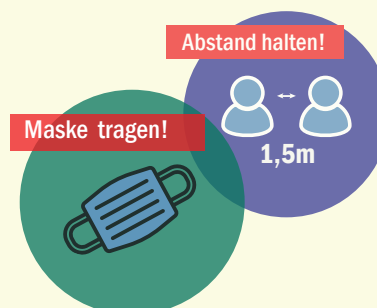

Wir möchten Sie informieren: Schließung Gruppe Regenbogenland

Liebe Eltern der Kita Moissistrasse,

07.02.2022

in unserer Kita, insbesondere in unserer Gruppe Regenbogenland, gibt es ein umfängliches und dynamisches Infektionsgeschehen mit mehreren bestätigten Nachweisen auf eine Infektion mit dem Corona-Virus. Auch unsere Kolleg*innen sind von Quarantäne- und Isolationsmaßnahmen betroffen.

Aufgrund dieser aktuellen Personalnot und um die von der Senatsverwaltung angeordneten Beschlüsse zum eingeschränkten Regelbetrieb in den Berliner Kitas, insbesondere die Regeln zur Aufrechterhaltung fester und stabiler Gruppen, einhalten zu können, **werden wir die Betreuung in dieser Gruppe nicht anbieten können:**

Wir schließen daher die Gruppe Regenbogenland von Montag, den 07. Februar 2022 bis einschließlich Freitag, den 11. Februar 2022.

Bei Fragen wenden Sie sich bitte an die Geschäftsstelle. Wir sind telefonisch unter (030) 259 289 90 und via E-Mail unter zentrale@fippev.de zu erreichen.

Mit freundlichen Grüßen

Doreen Sieg

Doreen Sieg

Geschäftsführung des FiPP e.V.

Kita Moissistrasse
Büchnerweg 58
12489 Berlin
Tel: (030) 678 17 89 80

kita-moissistrasse@fippev.de
www.fippev.de/moissistrasse

in Trägerschaft von:
FiPP e.V.
Sonnenallee 223a
12059 Berlin
Tel: (030) 259 28 99-0

zentrale@fippev.de
www.fippev.de