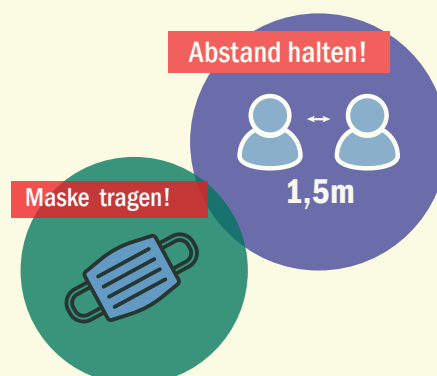

Verlängerung vorsorgliche Schließung: Räuberhöhle und Entdecker

Liebe Eltern der Kita Künheimer Weg,

07.01.2022

wir möchten Sie darüber informieren, dass bei einer weiteren Person in unserer Kita der dringende Verdacht auf eine Infektion mit dem Corona-Virus besteht. Selbstverständlich wurden unverzüglich alle notwendigen Maßnahmen ergriffen und die zuständigen Stellen in Kenntnis gesetzt. Das Gesundheitsamt hat in solchen Fällen die ausschließliche Entscheidungsbefugnis in der Anordnung von weiterführenden Maßnahmen. Uns liegen bis jetzt noch keine weiteren Handlungsanweisungen vor.

Wir schließen daher vorsorglich die Gruppen Räuberhöhle und Entdecker bis einschließlich Montag, den 10. Januar 2022. Sobald wir einen neuen Kenntnisstand dazu haben, werden wir Sie informieren.

Bei Fragen wenden Sie sich bitte an die Geschäftsstelle. Wir sind telefonisch unter (030) 259 289 90 und via E-Mail unter zentrale@fippev.de zu erreichen.

Mit freundlichen Grüßen

Doreen Sieg

Doreen Sieg

Geschäftsführung des FiPP e.V.

Kita Künheimer Weg
Künheimer Weg 7-9
12349 Berlin
Tel. 030 - 742 49 47

kita-kuenheimerweg@fippev.de
www.fippev.de/kuenheimerweg

in Trägerschaft von:
FiPP e.V.
Sonnenallee 223a
12059 Berlin
Tel: (030) 259 28 99-0

zentrale@fippev.de
www.fippev.de