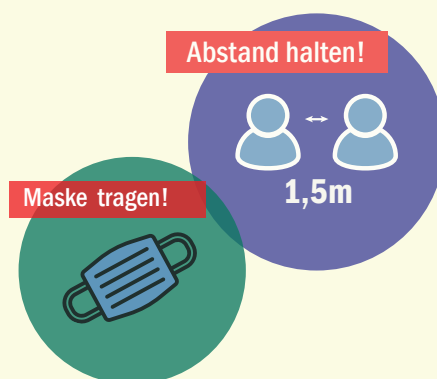

Wir möchten Sie informieren: eingeschränkte Öffnungszeiten!

Liebe Eltern der Kita Krümelkiste,

16.12.2020

wir möchten Sie darüber informieren, dass wir aufgrund akuter Personalnot die Betreuung in unserer Kita Krümelkiste weiterhin nur eingeschränkt anbieten können:

Eingeschränkte Öffnungszeiten vom 11.01.2021 bis zum 29.01.2021

Obere Abteilung von 6:00 - 16:00 Uhr

Untere Abteilung von 6:30 - 16:00 Uhr

Betreuung der Kinder nicht berufstätiger Eltern, von 9:00 - 13:00 Uhr (ohne Zusatzverpflegung – zuviel bezahlte Beiträge werden ohne ein weiteres Schreiben erstattet)

Wir sehen uns leider zu diesem Schritt gezwungen. Es ist uns bewusst, dass diese Situation viele Familien vor Probleme stellen wird.

Bei Fragen wenden Sie sich bitte an die Geschäftsstelle. Wir sind telefonisch unter (030) 259 289 90 und via E-Mail unter zentrale@fippev.de zu erreichen.

Mit freundlichen Grüßen

Doreen Sieg

Doreen Sieg
Geschäftsführung des FiPP e.V.

Kita Krümelkiste
Senftenberger Ring 46a
13435 Berlin
Tel: (030) 416 11 70

kita-kruemelkiste@fippev.de
www.fippev.de/kruemelkiste

in Trägerschaft von:
FiPP e.V.
Sonnenallee 223a
12059 Berlin
Tel: (030) 259 28 99-0

zentrale@fippev.de
www.fippev.de