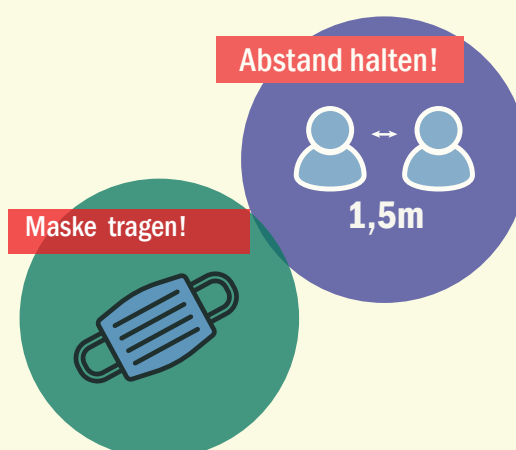

Vorsorgliche Schließung Vorschulgruppe

Liebe Eltern der Kita Kleine Weltentdecker,

10.01.2022

wir möchten Sie darüber informieren, dass bei einer weiteren Person unserer Kita der dringende Verdacht auf eine Infektion mit dem Corona-Virus besteht. Selbstverständlich wurden unverzüglich alle notwendigen Maßnahmen ergriffen und die zuständigen Stellen in Kenntnis gesetzt. Das Gesundheitsamt hat in solchen Fällen die ausschließliche Entscheidungsbefugnis in der Anordnung von weiterführenden Maßnahmen. Uns liegen bis jetzt noch keine weiteren Handlungsanweisungen vor.

Wir schließen daher vorsorglich die Vorschulgruppe bis einschließlich Mittwoch, den 12. Januar 2022. Sobald wir einen neuen Kenntnisstand dazu haben, werden wir Sie informieren.

Bei Fragen wenden Sie sich bitte an die Geschäftsstelle. Wir sind telefonisch unter (030) 259 289 90 und via E-Mail unter zentrale@fippev.de zu erreichen.

Mit freundlichen Grüßen

Doreen Sieg

Doreen Sieg
Geschäftsführung des FiPP e.V.

Kita Kleine Weltentdecker
Finkelsteinstr. 6
12619 Berlin
Tel: (030) 562 11 88

kita-weltentdecker@fippev.de
www.fippev.de/kleine-weltentdecker

in Trägerschaft von:
FiPP e.V.
Sonnenallee 223a
12059 Berlin
Tel: (030) 259 28 99-0

zentrale@fippev.de
www.fippev.de