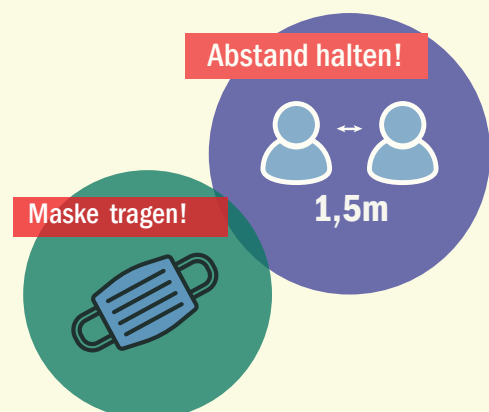

Wir möchten Sie informieren - eingeschränkte Öffnungszeiten!

Liebe Eltern der Kita Haveleck,

3.12.2020

wie bereits mit Ihnen abgestimmt, müssen wir wir leider unsere Öffnungszeiten weiterhin verkürzen:

**Ab Montag, den 7.12.2020, bis Dienstag, den 22.12.2020,
haben wir von 7.30 bis 16.30 Uhr geöffnet.**

Die derzeitige Situation ist für uns alle außergewöhnlich und erfordert ein verantwortungsvolles Miteinander. Wir bedanken uns nochmals herzlich für Ihr Verständnis!

Sobald wir einen neuen Kenntnisstand haben, werden wir Sie über die Öffnungszeiten informieren. Bei Fragen wenden Sie sich bitte an die Geschäftsstelle. Wir sind telefonisch unter (030) 259 289 90 und via E-Mail unter zentrale@fippev.de zu erreichen.

Mit freundlichen Grüßen

Doreen Sieg

Doreen Sieg
Geschäftsführung des FiPP e.V.

Kita Haveleck
Ruppiner-See-Str.74
13599 Berlin
Tel: (030) 35 13 20 91

kita-haveleck@fippev.de
www.fippev.de/haveleck

in Trägerschaft von:
FiPP e.V.
Sonnenallee 223a
12059 Berlin
Tel: (030) 259 28 99-0

zentrale@fippev.de
www.fippev.de