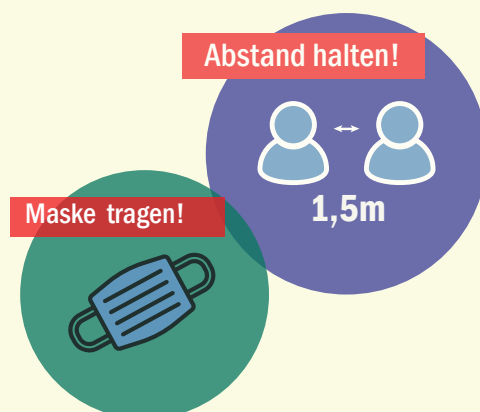

Wir möchten Sie informieren - unsere Kita ist wieder geöffnet!

Liebe Eltern der Kita Haveleck,

29.10.2020

wir möchten Sie darüber informieren, dass wir trotz vorhandener Schwierigkeiten unsere Kita

ab Montag, den 02.11.2020, von 7:00 Uhr - 16:00 Uhr

öffnen. Die derzeitige Situation ist für uns alle außergewöhnlich und erfordert ein verantwortungsvolles Miteinander. Wir bedanken uns nochmals herzlich für Ihr Verständnis!

Sobald wir einen neuen Kenntnisstand haben, werden wir Sie über die Rückkehr zu den üblichen Öffnungszeiten informieren. Bei Fragen wenden Sie sich bitte an die Geschäftsstelle. Wir sind telefonisch unter (030) 259 289 90 und via E-Mail unter zentrale@fippev.de zu erreichen.

Mit freundlichen Grüßen

Doreen Sieg

Doreen Sieg
Geschäftsführung des FiPP e.V.

Kita Haveleck
Ruppiner-See-Str.74
13599 Berlin
Tel: (030) 35 13 20 91

kita-haveleck@fippev.de
www.fippev.de/haveleck

in Trägerschaft von:
FiPP e.V.
Sonnenallee 223a
12059 Berlin
Tel: (030) 259 28 99-0

zentrale@fippev.de
www.fippev.de