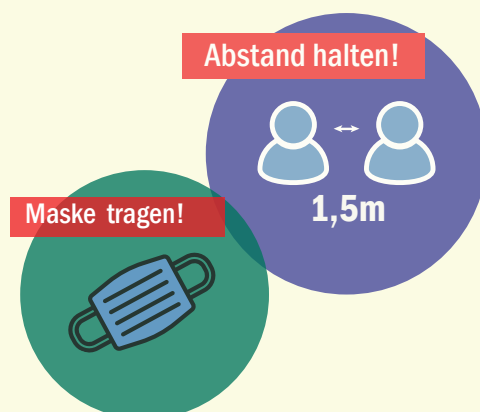

Wir möchten Sie informieren - eingeschränkte Öffnungszeiten!

Liebe Eltern der Kita Haveleck,

13.11.2020

wie bereits mit Ihnen abgestimmt, werden wir unsere Kita weiterhin trotz vorhandener Schwierigkeiten öffnen:

**Am Montag, den 16.11.2020 und Dienstag, den 17.11.2020
haben wir von 8.00 bis 16.00 Uhr geöffnet.
Ab Mittwoch, den 18.11.2020 bis Freitag, den 20.11.2020
haben wir von 7.30 bis 16.30 Uhr geöffnet.**

Die derzeitige Situation ist für uns alle außergewöhnlich und erfordert ein verantwortungsvolles Miteinander. Wir bedanken uns nochmals herzlich für Ihr Verständnis!

Sobald wir einen neuen Kenntnisstand haben, werden wir Sie über die Öffnungszeiten in der Woche ab dem 23.11.2020 informieren. Bei Fragen wenden Sie sich bitte an die Geschäftsstelle. Wir sind telefonisch unter (030) 259 289 90 und via E-Mail unter zentrale@fippev.de zu erreichen.

Mit freundlichen Grüßen

Doreen Sieg

Doreen Sieg
Geschäftsführung des FiPP e.V.

Kita Haveleck
Ruppiner-See-Str.74
13599 Berlin
Tel: (030) 35 13 20 91

kita-haveleck@fippev.de
www.fippev.de/haveleck

in Trägerschaft von:
FiPP e.V.
Sonnenallee 223a
12059 Berlin
Tel: (030) 259 28 99-0

zentrale@fippev.de
www.fippev.de