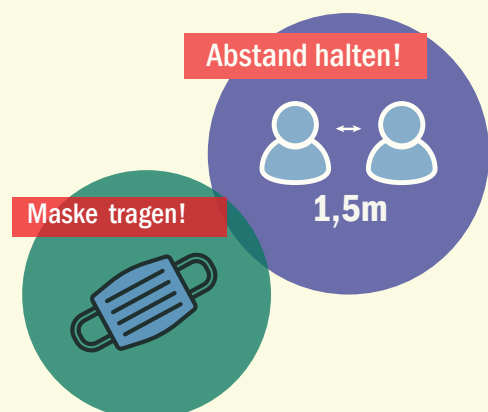

Wir möchten Sie informieren - eingeschränkte Öffnungszeiten!

Liebe Eltern der Kita Haveleck,

26.11.2020

wie bereits mit Ihnen abgestimmt, werden wir unsere Kita weiterhin trotz vorhandener Schwierigkeiten zu folgenden Zeiten öffnen:

**Ab Montag, den 30.11.2020, bis Freitag, den 4.12.2020,
haben wir von 7.30 bis 16.30 Uhr geöffnet.**

Die derzeitige Situation ist für uns alle außergewöhnlich und erfordert ein verantwortungsvolles Miteinander. Wir bedanken uns nochmals herzlich für Ihr Verständnis!

Sobald wir einen neuen Kenntnisstand haben, werden wir Sie über die Öffnungszeiten für die Woche ab dem 7.12.2020 informieren.

Bei Fragen wenden Sie sich bitte an die Geschäftsstelle. Wir sind telefonisch unter (030) 259 289 90 und via E-Mail unter zentrale@fippev.de zu erreichen.

Mit freundlichen Grüßen

Doreen Sieg

Doreen Sieg
Geschäftsführung des FiPP e.V.

Kita Haveleck
Ruppiner-See-Str.74
13599 Berlin
Tel: (030) 35 13 20 91

kita-haveleck@fippev.de
www.fippev.de/haveleck

in Trägerschaft von:
FiPP e.V.
Sonnenallee 223a
12059 Berlin
Tel: (030) 259 28 99-0

zentrale@fippev.de
www.fippev.de