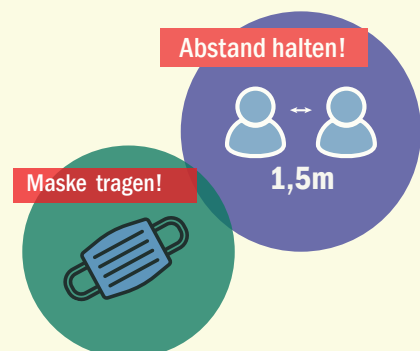

Wir möchten Sie informieren: Schließung Zwergengruppe

Liebe Eltern der Kita Haveleck,

30.01.2022

wir möchten Sie darüber informieren, dass bei einer Person der Zwergengruppe der dringende Verdacht auf eine Infektion mit dem Corona-Virus besteht. Selbstverständlich wurden unverzüglich alle notwendigen Maßnahmen ergriffen.

Aufgrund des Verdachtsfalls und des einhergehenden Personalausfalls schließen wir die Zwergengruppe von Montag, den 31. Januar 2022 bis einschließlich Freitag, den 4. Februar 2022.

Es ist uns bewusst, dass diese Situation viele Familien vor Probleme stellen wird. Wir hoffen bald wieder zu den gewohnten Betreuungszeiten zurückkehren zu können. Bis dahin bitten wir Sie um Ihr Verständnis.

Bei Fragen wenden Sie sich bitte an die Geschäftsstelle. Wir sind telefonisch unter (030) 259 289 90 und via E-Mail unter zentrale@fippev.de zu erreichen.

Mit freundlichen Grüßen

Doreen Sieg

Doreen Sieg
Geschäftsführung des FiPP e.V.

Kita Haveleck
Ruppiner-See-Str.74
13599 Berlin
Tel: (030) 35 13 20 91

kita-haveleck@fippev.de
www.fippev.de/haveleck

in Trägerschaft von:
FiPP e.V.
Sonnenallee 223a
12059 Berlin
Tel: (030) 259 28 99-0

zentrale@fippev.de
www.fippev.de