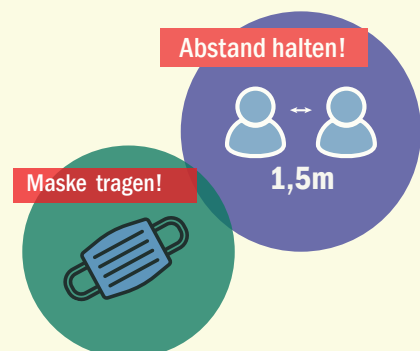

Wir möchten Sie informieren: Gruppe Abenteuerland im Haveleckchen

Liebe Eltern der Kita Haveleck,

27.01.2022

wir möchten Sie darüber informieren, dass sich bei einer Person der Gruppe Abenteuerland im Haus Haveleckchen der Verdacht auf eine Infektion mit dem Corona-Virus bestätigt hat. Selbstverständlich wurden unverzüglich alle notwendigen Maßnahmen ergriffen.

Wir schließen daher die Gruppe Abenteuerland bis einschließlich Freitag, den 28. Januar 2022.

Nach dem Wochenende, ab Montag, den 31. Januar 2022 können die Kinder nach Vorlage eines negativen Schnelltestergebnisses einer offiziellen Teststelle wieder von uns betreut werden.

Bei Fragen wenden Sie sich bitte an die Geschäftsstelle. Wir sind telefonisch unter (030) 259 289 90 und via E-Mail unter zentrale@fippev.de zu erreichen.

Mit freundlichen Grüßen

Doreen Sieg

Doreen Sieg
Geschäftsführung des FiPP e.V.

Kita Haveleck
Ruppiner-See-Str.74
13599 Berlin
Tel: (030) 35 13 20 91

kita-haveleck@fippev.de
www.fippev.de/haveleck

in Trägerschaft von:
FiPP e.V.
Sonnenallee 223a
12059 Berlin
Tel: (030) 259 28 99-0

zentrale@fippev.de
www.fippev.de