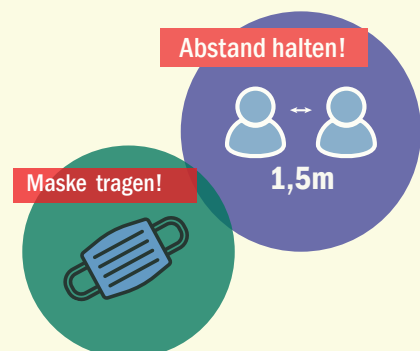

Wir möchten Sie informieren: Schließung Zwergengruppe

Liebe Eltern der Kita Haveleck,

23.01.2022

wir möchten Sie darüber informieren, dass in unserer Zwergengruppe bei einer Person der Verdacht auf eine Infektion mit dem Corona-Virus besteht. Selbstverständlich wurden unverzüglich alle notwendigen Maßnahmen ergriffen.

Wir schließen daher die Zwergengruppe bis einschließlich Mittwoch, den 26. Januar 2022.

Ab Donnerstag, den 27. Januar 2022 können die Kinder nach Vorlage eines negativen Schnelltestergebnisses einer offiziellen Teststelle wieder in unsere Kita kommen.

Bei Fragen wenden Sie sich bitte an die Geschäftsstelle. Wir sind telefonisch unter (030) 259 289 90 und via E-Mail unter zentrale@fippev.de zu erreichen.

Mit freundlichen Grüßen

Doreen Sieg

Doreen Sieg
Geschäftsführung des FiPP e.V.

Kita Haveleck
Ruppiner-See-Str.74
13599 Berlin
Tel: (030) 35 13 20 91

kita-haveleck@fippev.de
www.fippev.de/haveleck

in Trägerschaft von:
FiPP e.V.
Sonnenallee 223a
12059 Berlin
Tel: (030) 259 28 99-0

zentrale@fippev.de
www.fippev.de