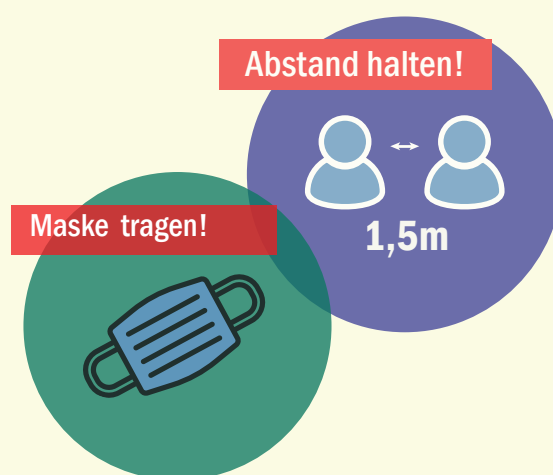

Wir möchten Sie informieren: Vorsorgliche Schließungen der Lila Gruppe, Vorschule 1 und Vorschule 2

Liebe Eltern der Kita Haveleck,

18.03.2021

wir möchten Sie darüber informieren, dass es bei einer Person im Umfeld unserer Kita einen dringenden Verdacht auf eine Infektion mit dem Corona-Virus gibt. Selbstverständlich wurden unverzüglich alle notwendigen Maßnahmen ergriffen und die zuständigen Stellen in Kenntnis gesetzt. Das Gesundheitsamt hat in solchen Fällen die ausschließliche Entscheidungsbefugnis in der Anordnung von weiterführenden Maßnahmen. Uns liegen bis jetzt noch keine weiteren Handlungsanweisungen vor.

Wir schließen daher vorsorglich die Lila Gruppe, die Vorschule 1 und die Vorschule 2 bis einschließlich Mittwoch, den 24. März 2021.

Sobald wir einen neuen Kenntnisstand dazu haben, werden wir Sie umgehend informieren. Bei Fragen wenden Sie sich bitte an die Geschäftsstelle. Wir sind telefonisch unter (030) 259 289 90 und via E-Mail unter zentrale@fippev.de zu erreichen.

Mit freundlichen Grüßen

Doreen Sieg

Doreen Sieg
Geschäftsführung des FiPP e.V.

Kita Haveleck
Ruppiner-See-Str.74
13599 Berlin
Tel: (030) 35 13 20 91

kita-haveleck@fippev.de
www.fippev.de/haveleck

in Trägerschaft von:
FiPP e.V.
Sonnenallee 223a
12059 Berlin
Tel: (030) 259 28 99-0

zentrale@fippev.de
www.fippev.de