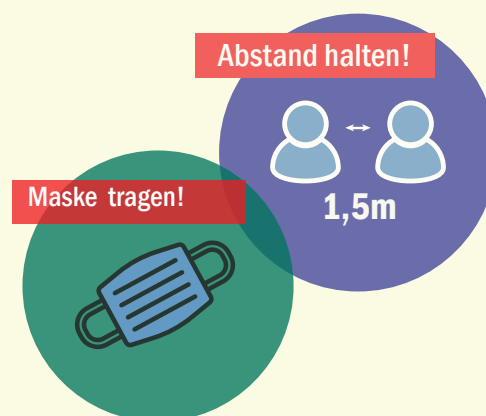

Wir möchten Sie informieren: Verlängerte Schließungen der Gruppen Abenteuerland und Meereswelt

Liebe Eltern der Kita Haveleck,

11.03.2021

das Gesundheitsamt hat die Quarantäne für einige Personen unserer Kita verlängert. Deswegen bleiben die Gruppen Abenteuerland und Meereswelt bis einschließlich Dienstag, den 16.03.2021, geschlossen.

Sobald wir einen neuen Kenntnisstand dazu haben, werden wir Sie umgehend informieren. Es ist uns bewusst, dass diese Situation viele Familien vor Probleme stellen wird. Bis dahin bitten wir Sie weiterhin um Ihr Verständnis.

Bei Fragen wenden Sie sich bitte an die Geschäftsstelle. Wir sind telefonisch unter (030) 259 289 90 und via E-Mail unter zentrale@fippev.de zu erreichen.

Mit freundlichen Grüßen

Doreen Sieg

Doreen Sieg
Geschäftsführung des FiPP e.V.

Kita Haveleck
Ruppiner-See-Str.74
13599 Berlin
Tel: (030) 35 13 20 91

kita-haveleck@fippev.de
www.fippev.de/haveleck

in Trägerschaft von:
FiPP e.V.
Sonnenallee 223a
12059 Berlin
Tel: (030) 259 28 99-0

zentrale@fippev.de
www.fippev.de