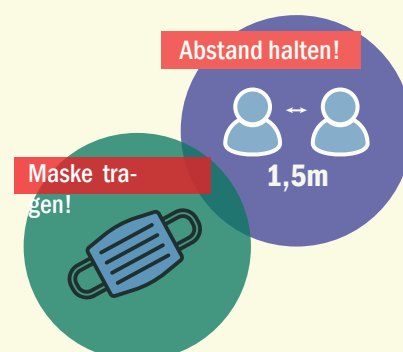

Wir möchten Sie informieren: Schmetterlinge – Schließung

Liebe Eltern der Kita Hasenburg,

25.02.2022

in unserer Gruppe Schmetterlinge gibt es ein umfängliches und dynamisches Infektionsgeschehen mit mehreren bestätigten Nachweisen auf eine Infektion mit dem Corona-Virus sowie mehreren Verdachtsfällen. Auch unsere Kolleg*innen sind von Krankheit, Quarantäne- und Isolationsmaßnahmen betroffen.

Aufgrund der akuten Personalnot und um die Ausbreitung weiterer Ansteckungen zu verhindern, **schließen wir unsere Gruppe Schmetterlinge bis einschließlich Mittwoch, den 2. März 2022.**

Wir sehen uns leider zu diesem Schritt gezwungen. Es ist uns bewusst, dass diese Situation einige Familien vor Probleme stellen wird. Wir bedanken uns herzlich für Ihr Verständnis und hoffen bald wieder zu den gewohnten Betreuungszeiten zurückkehren zu können.

Bei Fragen wenden Sie sich bitte an die Geschäftsstelle. Wir sind telefonisch unter (030) 259 289 90 und via E-Mail unter zentrale@fippev.de zu erreichen.

Mit freundlichen Grüßen

Doreen Sieg

Doreen Sieg
Geschäftsführung des FiPP e.V.

Kita Hasenburg
Garzauer Straße 29-31
12683 Berlin
Tel.: (030) 564 40 17

kita-hasenburg@fippev.de
www.fippev.de/hasenburg

in Trägerschaft von:
FiPP e.V.
Sonnenallee 223a
12059 Berlin
Tel: (030) 259 28 99-0

zentrale@fippev.de
www.fippev.de