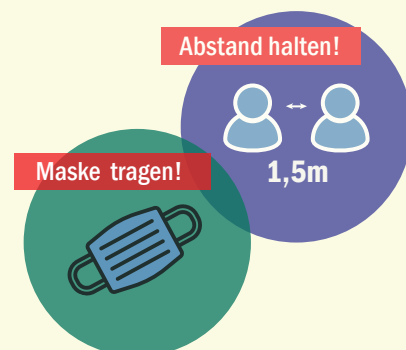

Wir möchten Sie informieren: Schließung Zwerghasen und Raupen

Liebe Eltern der Kita Hasenburg,

21.02.2022

in unserer Kita Hasenburg gibt es ein umfängliches und dynamisches Infektionsgeschehen mit mehreren bestätigten Nachweisen auf eine Infektion mit dem Corona-Virus sowie mehreren Verdachtsfällen. Auch unsere Kolleg*innen sind von Krankheit, Quarantäne- und Isolationsmaßnahmen betroffen.

Aufgrund der akuten Personalnot **schließen wir unsere Gruppen Zwerghasen und Raupen bis einschließlich Freitag, den 25. Februar 2022.**

Wir sehen uns leider zu diesem Schritt gezwungen. Es ist uns bewusst, dass diese Situation einige Familien vor Probleme stellen wird. Wir bedanken uns herzlich für Ihr Verständnis und hoffen bald wieder zu den gewohnten Betreuungszeiten zurückkehren zu können.

Bei Fragen wenden Sie sich bitte an die Geschäftsstelle. Wir sind telefonisch unter (030) 259 289 90 und via E-Mail unter zentrale@fippev.de zu erreichen.

Mit freundlichen Grüßen

Doreen Sieg
Geschäftsführung des FiPP e.V.

Kita Hasenburg
Garzauer Straße 29-31
12683 Berlin
Tel.: (030) 564 40 17

kita-hasenburg@fippev.de
www.fippev.de/hasenburg

in Trägerschaft von:
FiPP e.V.
Sonnenallee 223a
12059 Berlin
Tel: (030) 259 28 99-0

zentrale@fippev.de
www.fippev.de