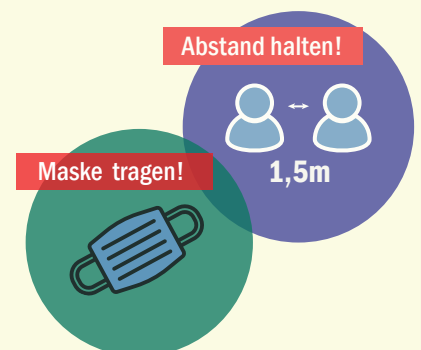

Wir möchten Sie informieren: Schließung Zwerghasen

Liebe Eltern der Kita Hasenburg,

17.02.2022

in unserer Kita Hasenburg gibt es ein umfängliches und dynamisches Infektionsgeschehen mit mehreren bestätigten Nachweisen auf eine Infektion mit dem Corona-Virus sowie mehreren Verdachtsfällen. Auch unsere Kolleg*innen sind von Krankheit, Quarantäne- und Isolationsmaßnahmen betroffen.

Aufgrund der akuten Personalnot und um die Ausbreitung weiterer Ansteckungen zu verhindern **schließen wir unsere Gruppe Zwerghasen bis einschließlich Montag, den 21. Februar 2022.**

Wir sehen uns leider zu diesem Schritt gezwungen. Es ist uns bewusst, dass diese Situation einige Familien vor Probleme stellen wird. Wir bedanken uns herzlich für Ihr Verständnis und hoffen bald wieder zu den gewohnten Betreuungszeiten zurückkehren zu können.

Bei Fragen wenden Sie sich bitte an die Geschäftsstelle. Wir sind telefonisch unter (030) 259 289 90 und via E-Mail unter zentrale@fippev.de zu erreichen.

Mit freundlichen Grüßen

Doreen Sieg
Geschäftsführung des FiPP e.V.

Kita Hasenburg
Garzauer Straße 29-31
12683 Berlin
Tel.: (030) 564 40 17

kita-hasenburg@fippev.de
www.fippev.de/hasenburg

in Trägerschaft von:
FiPP e.V.
Sonnenallee 223a
12059 Berlin
Tel: (030) 259 28 99-0

zentrale@fippev.de
www.fippev.de