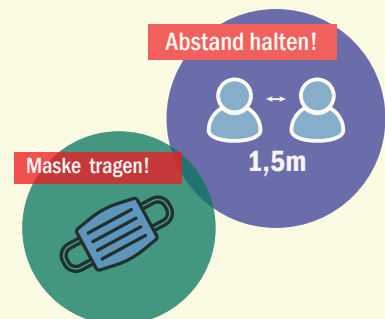

Wir möchten Sie informieren: Kita oben und Kita unten

Liebe Eltern der Kita Grüne Aue,

14.01.2022

wir möchten Sie darüber informieren, dass sich bei einer Person im Umfeld unserer Kita oben der Verdacht auf eine Infektion mit dem Corona-Virus bestätigt hat (neuer Fall). Des weiteren wurde der Verdacht auf eine Infektion bei einer Person im Umfeld unserer Kita unten bestätigt. Selbstverständlich wurden unverzüglich alle notwendigen Maßnahmen ergriffen und die zuständigen Stellen in Kenntnis gesetzt.

Das Gesundheitsamt hat in solchen Fällen die ausschließliche Entscheidungsbefugnis in der Anordnung von weiterführenden Maßnahmen. Uns liegen noch keine weiteren Handlungsanweisungen vor.

Bei Fragen wenden Sie sich bitte an die Geschäftsstelle. Wir sind telefonisch unter (030) 259 289 90 und via E-Mail unter zentrale@fippev.de zu erreichen.

Die Kitaleitung steht Ihnen gerne für Rückfragen zur Verfügung.

Mit freundlichen Grüßen

Doreen Sieg

Doreen Sieg
Geschäftsführung des FiPP e.V.

Kita und Familientreff Grüne Aue
Baderseestr. 1
12527 Berlin
Tel: (030) 67 44 553