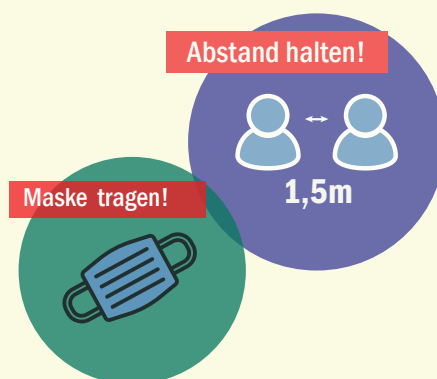

Wir möchten Sie informieren:

Liebe Eltern der Kita Melli-Beese-Haus,

23. Januar 2022

um die von der Senatsverwaltung angeordneten Beschlüsse zum eingeschränkten Regelbetrieb in den Berliner Kitas, insbesondere die Regeln zur Aufrechterhaltung fester und stabiler Gruppen, einhalten zu können, werden wir die Betreuung in unserer Kita Melli-Beese-Haus nur eingeschränkt anbieten:

**Verkürzte Öffnungszeiten ab Montag, den 24. Januar 2022
bis einschließlich Montag, den 28. Februar 2022
von 7:00 Uhr bis 16:30 Uhr**

Es ist uns bewusst, dass diese Situation viele Familien vor Probleme stellen wird. Wir hoffen bald wieder zu den gewohnten Betreuungszeiten zurückkehren zu können. Bis dahin bitten wir Sie um Ihr Verständnis.

Bei Fragen wenden Sie sich bitte an die Geschäftsstelle. Wir sind telefonisch unter (030) 259 289 90 und via E-Mail unter zentrale@fippev.de zu erreichen.

Mit freundlichen Grüßen

Doreen Sieg

Doreen Sieg

Geschäftsführung des FiPP e.V.

Kita Melli-Beese-Haus
Melli-Beese-Str. 30,
12487 Berlin
Tel: (030) 63 22 86 46

melli-beese-haus@fippev.de
www.fippev.de/melli-beese-haus

in Trägerschaft von:
FiPP e.V.
Sonnenallee 223a
12059 Berlin
Tel: (030) 259 28 99-0

zentrale@fippev.de
www.fippev.de